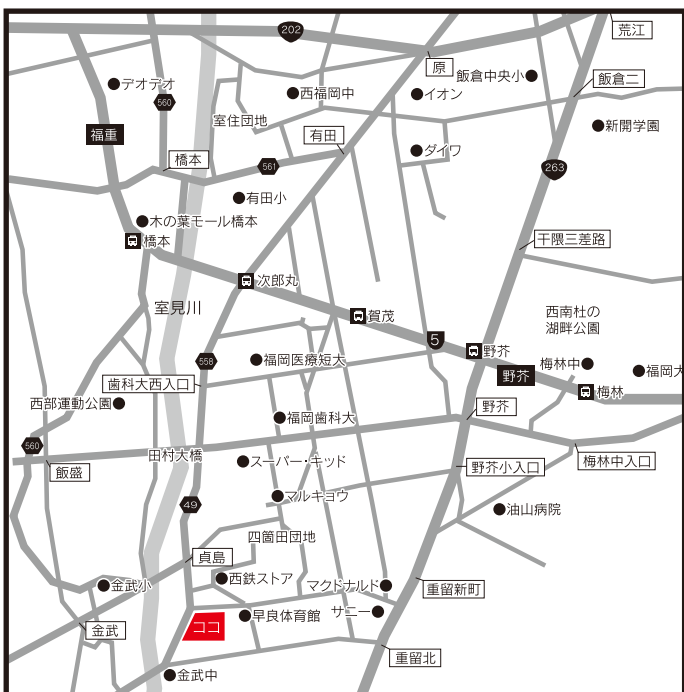

12月の特売のご案内
12月23日・25日・26日

生活応援米 特選ブレンド
特選ブレンド米
通常2,530円(税込)を
特売期間 **10kg 2,280円(税込)**
店頭販売のみ・配達対象外

新春特売のご案内
新年1月11日・12日・13日

夢つくし 通常1,880円(税込)を
5kg 1,600円(税込)
1日50袋限定! 店頭販売のみとなります。

農家のお米

5kg **1,580円(税込)**
(本体価格1,463円)

地元米の中でも
厳選したお米です

実(みのり)

5kg **1,430円(税込)**
(本体価格1,324円)

お買得価格で
人気商品です

巻千(いつせん)

5kg **1,280円(税込)**
(本体価格1,185円)

少し小粒ですが
価格以上の美味しさです

年末限定商品

【佐賀県産 もち米】

粘り・味艶ともに優れた、高品質ブランド米
"ヒヨクモチ"です。

1kg (約7合)..... **450円**
3kg (約2升).... **1,350円**
5kg (約3.3升) **2,250円**

【地元農家のもち米】

毎年完売している人気商品です。
数量限定ですので、ご予約はお早めにどうぞ。

3kg (約2升).... **1,050円**
5kg (約3.3升) **1,750円**

数量限定! ご予約承り中!

定番品 (表示価格は税込みです)

	産地	白米5kg	玄米1kg	ひとこと
魚沼こしひかり	新潟県魚沼市	2,680円	510円	味・粘り・艶など全てが最高の逸品です。
新潟こしひかり	新潟県岩船地区	2,380円	450円	魚沼に劣らず美味しいお米です。高品質産地の岩船産を限定入荷。
上場こしひかり	佐賀県上場地区	2,080円	390円	玄海灘の風と上場の天然水で育ちました。強め甘みとシッカリ食感が特徴です。
さがびより	佐賀県	1,980円	370円	大粒でしっかりとした食感と濃いめの味が特徴です。
夢つくし	福岡県糸島地区	1,880円	350円	あっさりした食味で人気の地元福岡を代表するお米です。
無洗米 夢つくし	福岡県糸島地区	1,980円		人気の夢つくしを、簡単便利な無洗米にしました。
元気つくし	福岡県	2,160円		CMでもおなじみの福岡県産米です。冷めても、粘り感があります。
特別栽培米セタこしひかり	佐賀県白石地区		420円	旧曆の七夕に収穫されることからその名がついた、柔らかくて粘りも強く甘みがあるお米です。
ひのひかり	福岡県糸島地区		330円	しっかりと食感が人気のお米です。玄米販売のみの取扱です。
ます屋の自慢米	厳選米ブレンド	1,980円		厳選米をブレンドする事で、高食味のお米に仕上げました。
無洗米 農家のお米	地元早良地区	1,680円		当店人気の"農家のお米"を、研がずに炊ける無洗米にしました。
もち米(ヒヨクモチ)	佐賀県	450円(白米1kg)		全国的にも人気のブランドもち米です。粘り・艶ともに高品質です。

各種玄米は、1kgより量り売りしています。
お買上いただいた玄米は、無料で好みの精米具合(五分搗きや七分搗きなど)に仕立てます。

お電話1本でご自宅までお届けいたします。

TEL 81 1-1848

配達料...5kgにつき100円 配達受付...AM9:00~PM5:30

配達エリア

A地区
(AMおよびPMのお届け可能です。)
四箇・四箇田・田村・田隈・次郎丸
重留・野芥・賀茂・入部・早良・内野
室見ヶ丘・金武・吉武・飯盛・羽根戸

B地区
(PMのみのお届けになります。)
有田・干隈・飯倉・室住団地・原
B地区はPM4:30までに、
ご注文頂ければ当日配達致します。

道路事情や配達の込み具合により、ご希望の時間にお届けできない場合がありますので、あらかじめご了承ください。